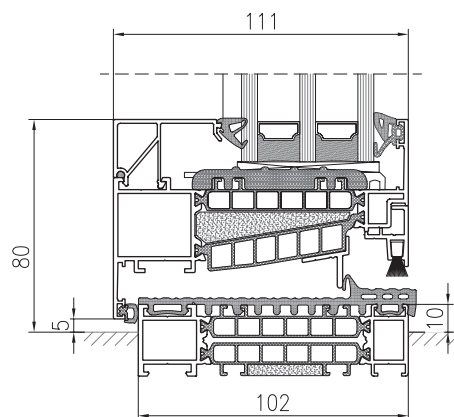

PRŮŘEZ OKNA
S NÍZKÝM PRAHEM TM 102HI

PRŮŘEZ DVEŘÍ TM 102HI
U PRAHU