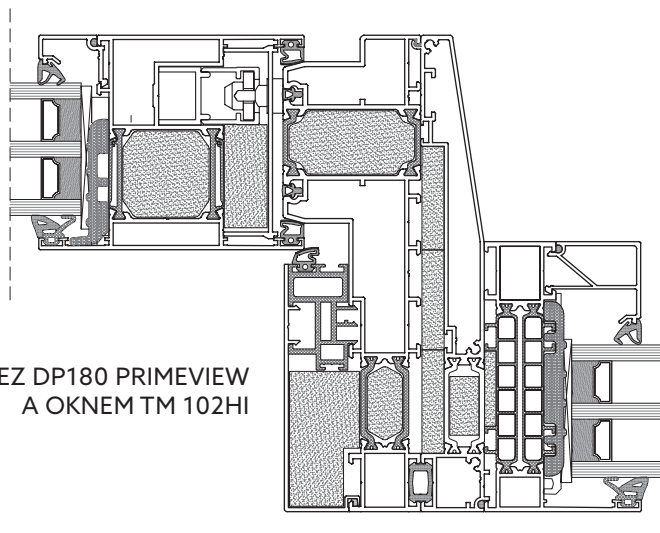

PRŮŘEZ DP180 PRIMEVIEW
A OKNEM TM 102HI

TM 102HI - OKENNÍ A DVEŘNÍ SYSTÉM
S TEPELNOU IZOLACÍ

TECHNICKÉ PARAMETRY - TM 102HI

		OKNA	DVEŘE
ENERGIE	Tepelná izolace EN 10077-2	Uw od 0,58 W/m²K	Uw od 0,7 W/m²K
KOMFORT	Akustická izolace EN ISO 140-3	Rw = 39 ÷ 48 dB	Rw = 39 ÷ 48 dB
	Propustnost vzduchu EN 12207	Třída 4	Třída 4
	Vodotěsnost EN 12208	E1800	E750
BEZPEČNOST	Odolnost proti zatížení větrem EN 12210	Třída C5/B5	Třída C5/B5
	Odolnost proti vloupání EN 1627	RC2	RC2

TECHNICKÁ CHARAKTERISTIKA - TM 102HI

	OKNA	DVEŘE
Konstrukční hloubka rámu	102 mm	102 mm
Konstrukční hloubka křídla	111,4 mm	102 mm
Tloušťka výplně	35 ÷ 72 mm	35 ÷ 72 mm
Maximální rozměry křídla d x v	1600 x 3000 mm	1400 x 3000 mm/ 2400 x 3000 mm
Maximální hmotnost křídla	180 kg	250 kg
Typ konstrukce	pevné, otvíravé, sklopné, otvíravě- sklopné okno	jednokřídle, dvoukřídle dveře, s nadsvětlíky a bočními světlíky