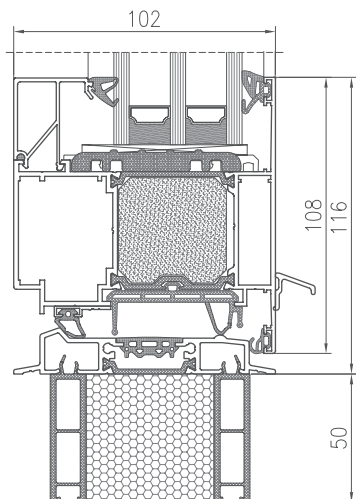

PRŮŘEZ OKNA
S NÍZKÝM PRAHEM TM 102HI

PRŮŘEZ DVEŘÍ TM 102HI
U PRAHU