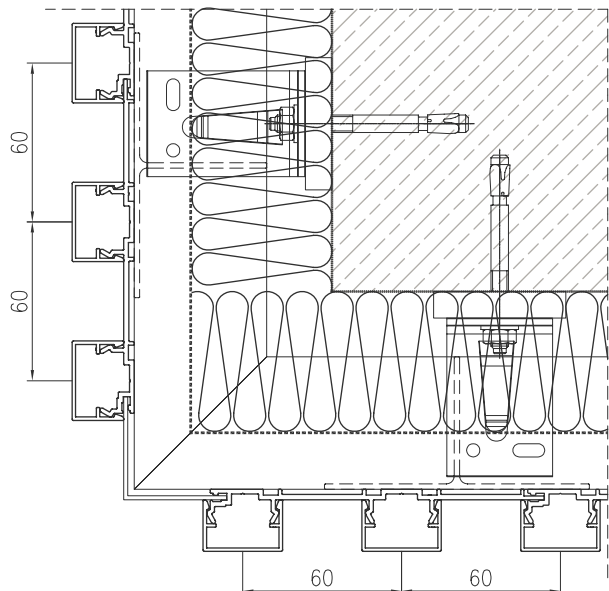

HLINÍKOVÉ FASÁDNÍ
OBKLADY

YAWAL

moderní design

VERTILINE - VÝHODY SYSTÉMU

- možnost montáže na fasádu budovy nebo uvnitř místností poskytuje flexibilitu při používání systému,
- neomezené barevné a dekorativní možnosti umožňující přizpůsobení individuálním preferencím a architektonickému stylu,
- systém zajišťuje vizuální konzistenci na fasádách a vytváří tak moderní design a harmonický vzhled budovy,
- hliníkové lamely jsou odolné a pevné, což se promítá do dlouhodobého používání a odolnosti proti atmosférickým podmínkám,
- nevyžaduje přelakování, což snižuje náklady na servis a údržbu,
- systém je bezpečný a ekologický, splňuje požadavky na stavební bezpečnost a ochranu životního prostředí.

Viz výrobek
na stránce

Fotografie: Příkladové použití systému

PRŮŘEZ OBKLADU
VERTILINE

PRŮŘEZ MASKOVACÍCH
KLIPŮ SYSTÉMU VERTILINE

PRŮŘEZ OBKLADEM
VERTILINE