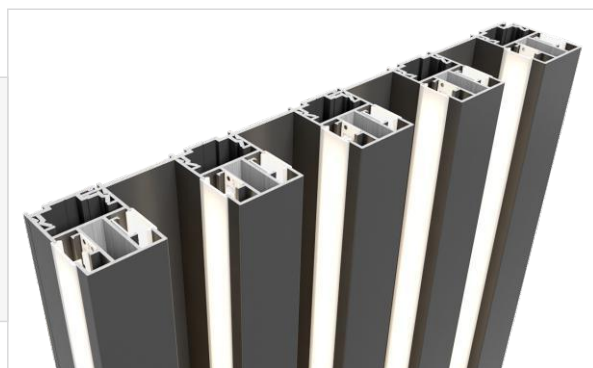

- ▶ ULTRAMODERNÍ DESIGN
- ▶ BEZPEČNOST A EKOLOGIE

- ▶ VIZUÁLNÍ SOUDRŽNOST NA FASÁDÁCH
- ▶ NENÍ NUTNÉ PŘELAKOVÁNÍ

- ▶ NEOMEZENÉ BAREVNÉ
A DEKORATIVNÍ MOŽNOSTI

VLASTNOSTI VÝROBKU

VERTILINE je sada hliníkových profilů s dekorativní funkcí pro montáž na vnější fasádu budovy a také uvnitř domu, na stěnu nebo strop.

Hliníkové profily systému VERTILINE jsou navrženy tak, že společně tvoří hliníkovou lamelovou stěnu. Lamely jsou vertikální, horizontální prvky vyčnívající z fasády nebo namontované v libovolném úhlu.

Systém je rozsáhlý, má prvky, které umožňují montáž lamelové konstrukce **VERTILINE** na rovnou stěnu, dále umožňuje spojovat rohy v libovolném úhlu. Technický katalog obsahuje detaily zachycující spojení **VERTILINE** v podstatě se všemi prvky stavebního truhlářství – okny, dveřmi, posuvnými systémy, a dokonce i garážovými vraty.

Další funkcí systému **VERTILINE** je **sluneční clona**. Lamely jsou systémově připevněny k oknům, dveřím nebo pevným prvkům v posuvných systémech a omezují tak přítok světla do místnosti.

Lamelová fasáda zapadá do současného trendu ve stavebnictví, který spočívá v naplnění očekávání architekta a investora ohledně soudržnosti všech funkčních prvků na objektu, jako jsou okna, dveře, brány, ploty a fasády, nejen z hlediska barevnosti, ale také z vizuálního hlediska. **Fasáda objektu doplněná o konstrukce VERTILINE, k tomu hliníkové truhlářství ve stejné barvě, a oplocení (např. palisádové) tvoří celek, který uspokojí i ty nejnáročnější klienty.**