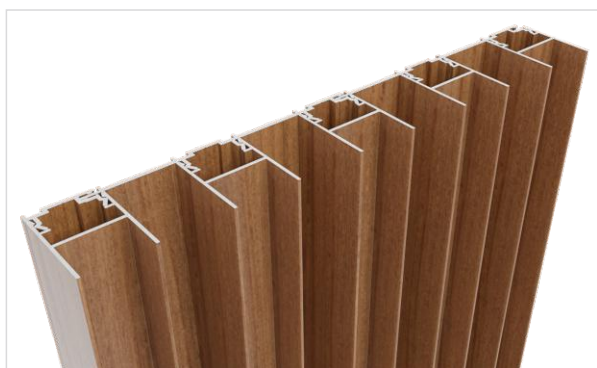

VERTILINE - HLINÍKOVÉ FASÁDNÍ OBKLADY

100% HLINÍK

TECHNOLOGIE SEASIDE

ZÁRUKA 10 LET NA LAKOVANÉ NÁTĚRY

POLSKÝ VÝROBCE S VÍCE NEŽ 30 LETOU ZKUŠENOSTÍ

YAWAL 

CO JE NOVÉHO VE VÝROBKU?

Tento výrobek je konzistentním doplněním nabídky YAWAL pro rodinné domy a rezidence.

- ▶ ULTRAMODERNÍ DESIGN
- ▶ BEZPEČNOST A EKOLOGIE

- ▶ VIZUÁLNÍ SOUDRŽNOST NA FASÁDÁCH
- ▶ NENÍ NUTNÉ PŘELAKOVÁNÍ

- ▶ NEOMEZENÉ BAREVNÉ
A DEKORATIVNÍ MOŽNOSTI

VLASTNOSTI VÝROBKU

VERTILINE je sada hliníkových profilů s dekorativní funkcí pro montáž na vnější fasádu budovy a také uvnitř domu, na stěnu nebo strop.

Hliníkové profily systému VERTILINE jsou navrženy tak, že společně tvoří hliníkovou lamelovou stěnu. Lamely jsou vertikální, horizontální prvky vyčnívající z fasády nebo namontované v libovolném úhlu.

Další funkcí systému **VERTILINE** je **sluneční clona**. Lamely jsou systémově připevněny k oknům, dveřím nebo pevným prvkům v posuvných systémech a omezují tak přítok světla do místnosti.

Lamelová fasáda zapadá do současného trendu ve stavebnictví, který spočívá v naplnění očekávání architekta a investora ohledně soudržnosti všech funkčních prvků na objektu, jako jsou okna, dveře, brány, ploty a fasády, nejen z hlediska barevnosti, ale také z vizuálního hlediska. **Fasáda objektu doplněná o konstrukce VERTILINE, k tomu hliníkové truhlářství ve stejné barvě, a oplocení (např. palisádové) tvoří celek, který uspokojí i ty nejnáročnější klienty.**