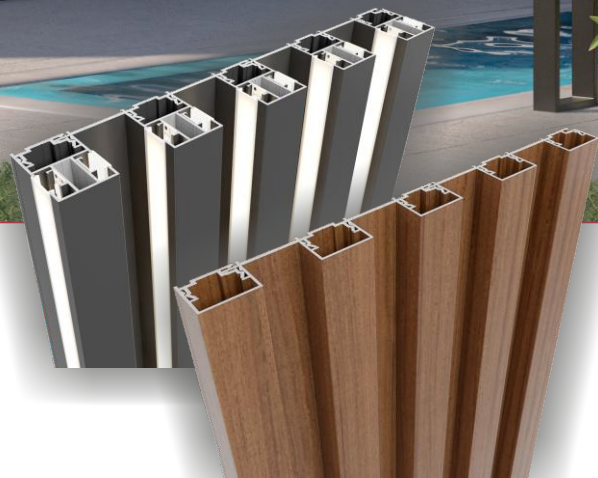

VERTILINE - HLINÍKOVÉ FASÁDNÍ OBKLADY

100% HLINÍK

TECHNOLOGIE SEASIDE

ZÁRUKA 10 LET NA LAKOVANÉ NÁTĚRY

POLSKÝ VÝROBCE S VÍCE NEŽ 30 LETOU ZKUŠENOSTÍ

YAWAL