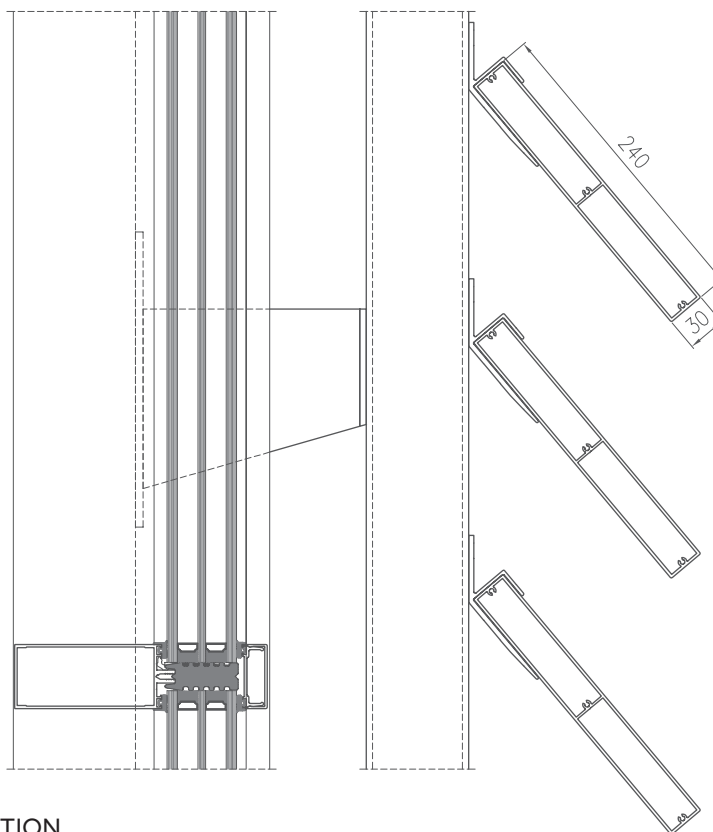

YAWAL SUN PROTECTION
- A TÉGLALAP ALAKÚ
LAMELLÁKON ÁTMENŐ METSZET

A YAWAL SUN PROTECTION
FIX REDŐNYÖK SZERELÉSI VÁZLATA