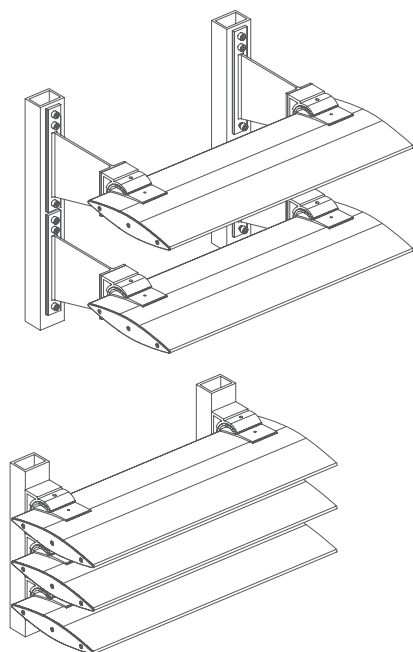

YAWAL SUN PROTECTION
- A TÉGLALAP ALAKÚ
LAMELLÁKON ÁTMENŐ METSZET

A YAWAL SUN PROTECTION
FIX REDŐNYÖK SZERELÉSI VÁZLATA

A HOMLOKZATI REDŐNYÖK
SZERELÉSI VÁZLATA
YAWAL SUN PROTECTION

YAWAL SUN PROTECTION - MŰSZAKI PARAMÉTEREK

BIZTONSÁG

Szélterhelési osztály EN 13659

6. osztály

YAWAL SUN PROTECTION - MŰSZAKI JELLEMZŐK

	FIX FÉNYTERELŐK	MOZGÓ FÉNYTERELŐK	REDŐNYÖK
Az árnyékolók alakja	elliptikus/téglalap alakú	elliptikus	„z” alakú
Az árnyékolók méretei	100, 150, 200, 240, 300 mm	100, 150, 200, 240, 300 mm	50, 60, 66, 76, 80, 86 mm
Rögzítési szög	0°, 9°, 15°, 18°, 27°, 30°, 36°, 45°	állítható	fix