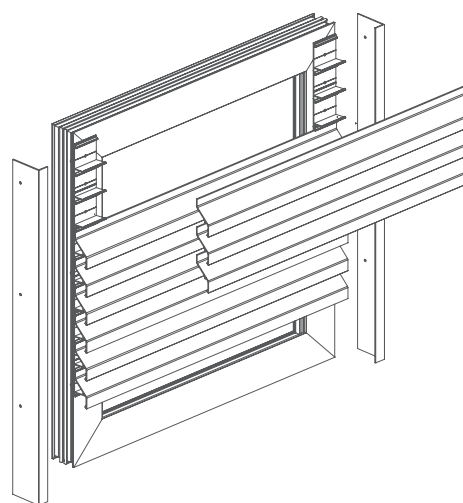

Nézze meg a terméket
a következő oldalon

Fotó: Mediateka – Városi Könyvtár, Sosnowiec
Projekt: Pracownia Projektowa AiM Arkadiusz Miśkiewicz, Katowice
Alumínium kivitelező: APS-System, Częstochowa

YAWAL SUN PROTECTION
- A TÉGLALAP ALAKÚ
LAMELLÁKON ÁTMENŐ METSZET

A YAWAL SUN PROTECTION
FIX REDŐNYÖK SZERELÉSI VÁZLATA

A HOMLOKZATI REDŐNYÖK
SZERELÉSI VÁZLATA
YAWAL SUN PROTECTION

YAWAL SUN PROTECTION - MŰSZAKI PARAMÉTEREK

BIZTONSÁG

Szélterhelési osztály EN 13659

6. osztály

YAWAL SUN PROTECTION - MŰSZAKI JELLEMZŐK

	FIX FÉNYTERELŐK	MOZGÓ FÉNYTERELŐK	REDŐNYÖK
Az árnyékolók alakja	elliptikus/téglalap alakú	elliptikus	„z” alakú
Az árnyékolók méretei	100, 150, 200, 240, 300 mm	100, 150, 200, 240, 300 mm	50, 60, 66, 76, 80, 86 mm
Rögzítési szög	0°, 9°, 15°, 18°, 27°, 30°, 36°, 45°	állítható	fix