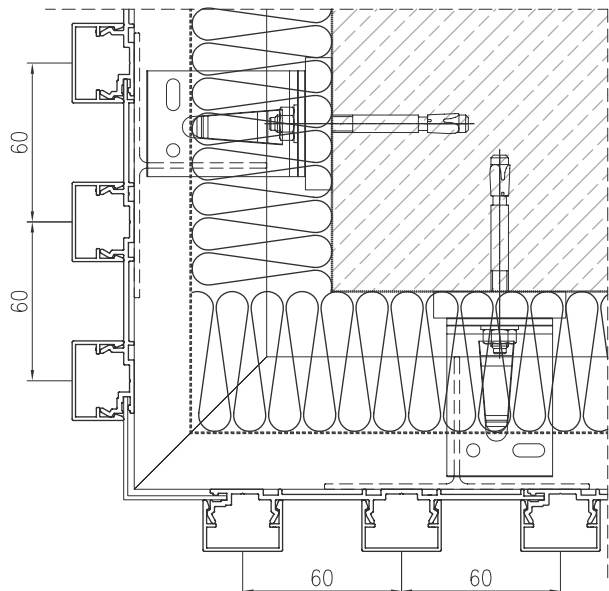

ALUMÍNIUM
HOMLOKZATBURKOLAT

YAWAL

VERTILINE – A RENDSZER ELŐNYEI

- az épület homlokzatára vagy a beltérben való felszerelés lehetősége rugalmasságot biztosít a rendszer használata számára,
- korlátlan szín- és dekorációs lehetőséget nyújt az egyéni preferenciáknak és az építészeti stílusnak megfelelően,
- a rendszer biztosítja a vizuális egységességet a homlokzatokon, modern dizájnt és harmonikus megjelenést kölcsönöz az épületnek,
- az alumínium lamellák tartósak és erősek, ami biztosítja a hosszú távú használatot és az időjárásállóságot,
- nem igényel újrafestést, ami csökkenti a karbantartási és fenntartási költségeket,
- a rendszer biztonságos és környezetbarát, megfelel az épületbiztonsági és környezetvédelmi követelményeknek.

Nézze meg a terméket
a következő oldalon

Fotó: Példák a rendszer felhasználására

A VERTILINE RENDSZER
FEDŐLAP KAPCSAIN ÁTMENŐ METSZET

A VERTILINE BURKOLATON
ÁTMENŐ METSZET

A VERTILINE BURKOLATON
ÁTMENŐ METSZET