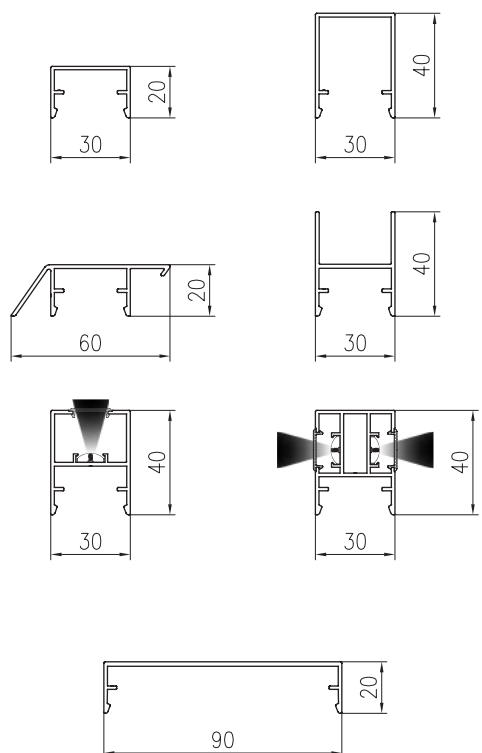

ALUMÍNIUM
HOMLOKZATBURKOLAT

YAWAL

VERTILINE – A RENDSZER ELŐNYEI

- az épület homlokzatára vagy a beltérben való felszerelés lehetősége rugalmasságot biztosít a rendszer használata számára,
- korlátlan szín- és dekorációs lehetőséget nyújt az egyéni preferenciáknak és az építészeti stílusnak megfelelően,
- a rendszer biztosítja a vizuális egységességet a homlokzatokon, modern dizájnt és harmonikus megjelenést kölcsönöz az épületnek,
- az alumínium lamellák tartósak és erősek, ami biztosítja a hosszú távú használatot és az időjárásállóságot,
- nem igényel újrafestést, ami csökkenti a karbantartási és fenntartási költségeket,
- a rendszer biztonságos és környezetbarát, megfelel az épületbiztonsági és környezetvédelmi követelményeknek.

Nézze meg a terméket
a következő oldalon

Fotó: Példák a rendszer felhasználására

A VERTILINE RENDSZER
FEDŐLAP KAPCSAIN ÁTMENŐ METSZET

A VERTILINE BURKOLATON
ÁTMENŐ METSZET

A VERTILINE BURKOLATON
ÁTMENŐ METSZET