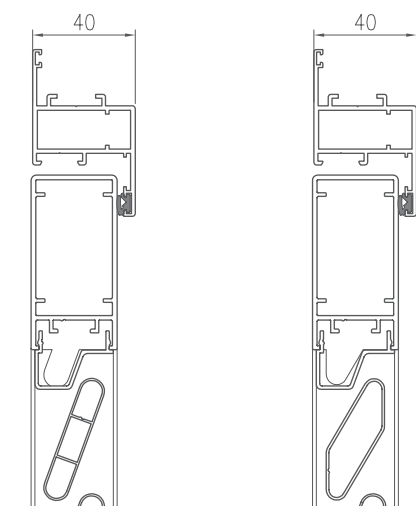

### ECLIPSE 33 – MŰSZAKI JELLEMZŐK

	FIX LAMELLÁS ZSALUGÁTEREK	PANEL ZSALUGÁTEREK
Egy szárny maximális méretei	900 x 2400	900 x 2400
A zsalugáter vastagsága	40 mm	30 mm
A keret látható szélessége	68 mm	18 mm
Kitöltés vastagsága	27 mm	27 mm
A beszerelés módja	Kerethez, falhoz	Falhoz