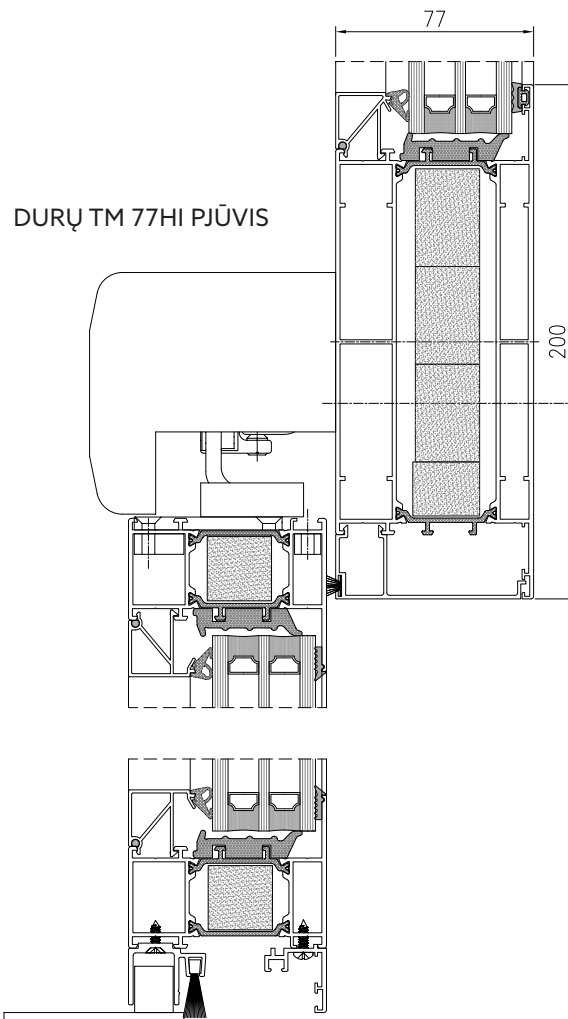

DURŲ TM 77HI PJŪVIS TIES VITRINOS  
STATRAMSČIU IR UŽDARYTA VARČIA