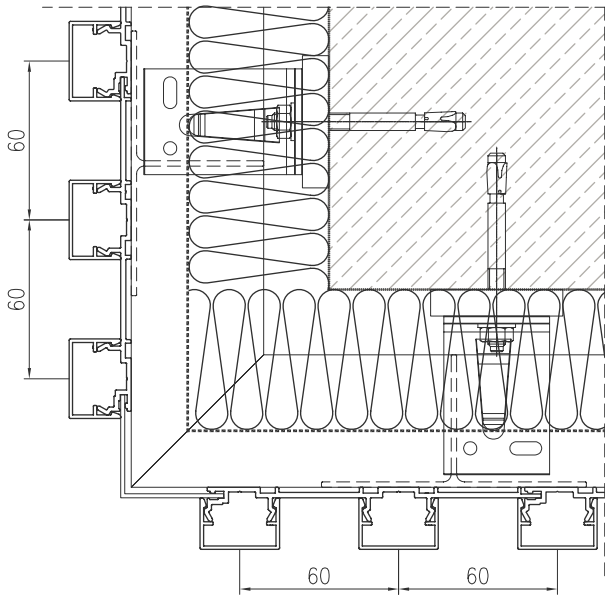

FASADINĖ ALIUMINIO
APDAILA

YAWAL

Modernus dizainas

VERTILINE – SISTEMOS PRANAŠUMAI

- Galimybė montuoti ant pastatų fasadų arba patalpų viduje suteikia lankstumo naudojant sistemą.
- Neribotos spalvų ir dekoravimo galimybės, leidžiančios prisitaikyti prie individualių pageidavimų ir architektūrinio stiliaus.
- Sistema užtikrina vizualinį fasadų vientisumą, sukurdamą modernų dizainą ir harmoningą pastato išvaizdą.
- Aliuminio lamelės yra ilgaamžiškos ir patvarios, o tai reiškia ilgalaikį naudojimą ir atsparumą oro sąlygoms.
- Nereikalauja pakartotinio dažymo, o tai sumažina priežiūros ir išlaikymo išlaidas.
- Sistema yra saugi ir ekologiška, atitinkanti statybos saugos ir aplinkosaugos reikalavimus.

Pamatykite produktą
svetainėje

Nuotrauka: Sistemos naudojimo pavyzdys

SISTEMOS VERTILINE
APDAILINIŲ DANGTELIŲ PJŪVI

VERTILINE APDAILOS
PJŪVIS

VERTILINE APDAILOS
PJŪVIS