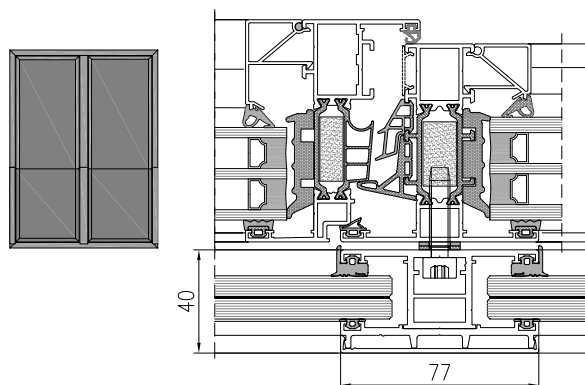

„Yawal“ dizaineriai ypatingą dėmesį skyrė estetinei sistemos apdailai. Jie sukonstravo specialius maskuojančius apdailinius dangtelius, už dengiančius tvirtinimo varžtus, taigi visa baliustrada atrodo itin elegantiškai. Tokio tipo sprendimo nesūlo kiti gamintojai. Be to, maskuojantys apdailiniai dangteliai yra pagaminti kaip fasado apdailiniai dangteliai, o tai sutrumpina laiką ir gerokai palengvina konstrukcijų sumontavimą ir išmontavimą.

BALIUSTRADOS PF 40 TVIRTINIMO PRIE LANGO STATRAMSČIO PJŪVIS