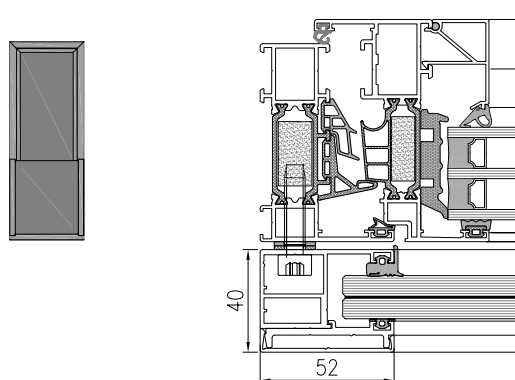

#### BALIUSTRADOS PF 40 TVIRTINIMO PRIE LANGO STAKTOS PJŪVIS

Sistema „Yawal Portfenetr PF 40“ tvirtinama prie langų rėmų. Naudojant specialų skersinį, baliustradą galima įrengti tiek ant vienvėrių, tiek ant dvivėrių konstrukcijų. H versijoje sprendimas tvirtinamas prie staktos ant vertikalių profilių, o U versijoje – ant vertikalių profilių ir horizontalaus profilio apačioje. Sistemos pagrindo profiliai ir prispaudimo lystės tiekiamos su išgręžtomis tvirtinimo kiaurymėmis, o tai labai palengvina gamybą ir montavimą, kas kartu reiškia mažesnes išlaidas.