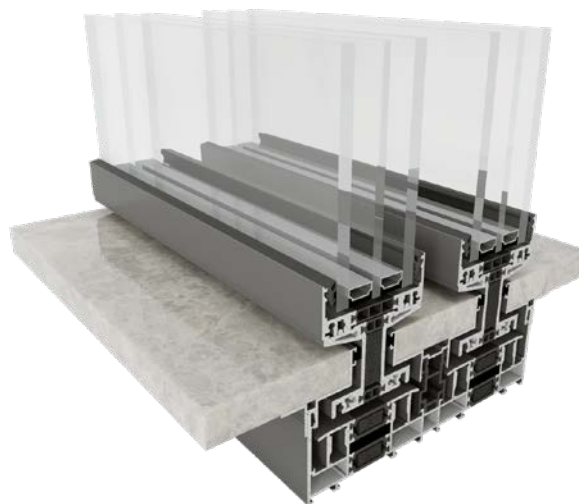

## MOREVIEW TRIEDA S - VÝHODY SYSTÉMU

- pohodlné používanie a čistenie,
- ľahké presúvanie krídiel,
- inovatívne riešenie pre náročných zákazníkov,
- žiadny tepelný most – hliníkový I-profil s tepelnou preložkou (priehradkou) zabraňuje vzniku kondenzátu a prípadnému premrzaniu na úrovni prahu,
- veľmi široké možnosti usporiadania,
- možnosť automatického otvárania, čo umožňuje zvýšiť hmotnosť krídla na 1200 kg (max. 400 kg pri manuálnom otváraní),
- spodný rám a pojazdový mechanizmus sú zapustené do podlahy, vďaka čomu sú úplne neviditeľné,
- systém sa vyznačuje estetickou, úzkou, len 25 mm štrbinou,
- možnosť kombinovať s inými systémami Yawal.

Pozrite si výrobok  
na stránke

Foto: Príklad použitia systému.

### ŠTRBINOVÉ RIEŠENIE

MOREVIEW TRIEDA S je ultra moderné riešenie, ktoré umožňuje takmer úplne zmazať hranicu medzi interiérom a exteriérom. Všetky konštrukčné prvky sú ukryté pod podlahou. Používateľ vidí len úzke „štrbiny“. Toto riešenie poskytuje prakticky neobmedzené možnosti usporiadania podlahy na mieste styku interiéru a exteriéru domu, napr. terasy.