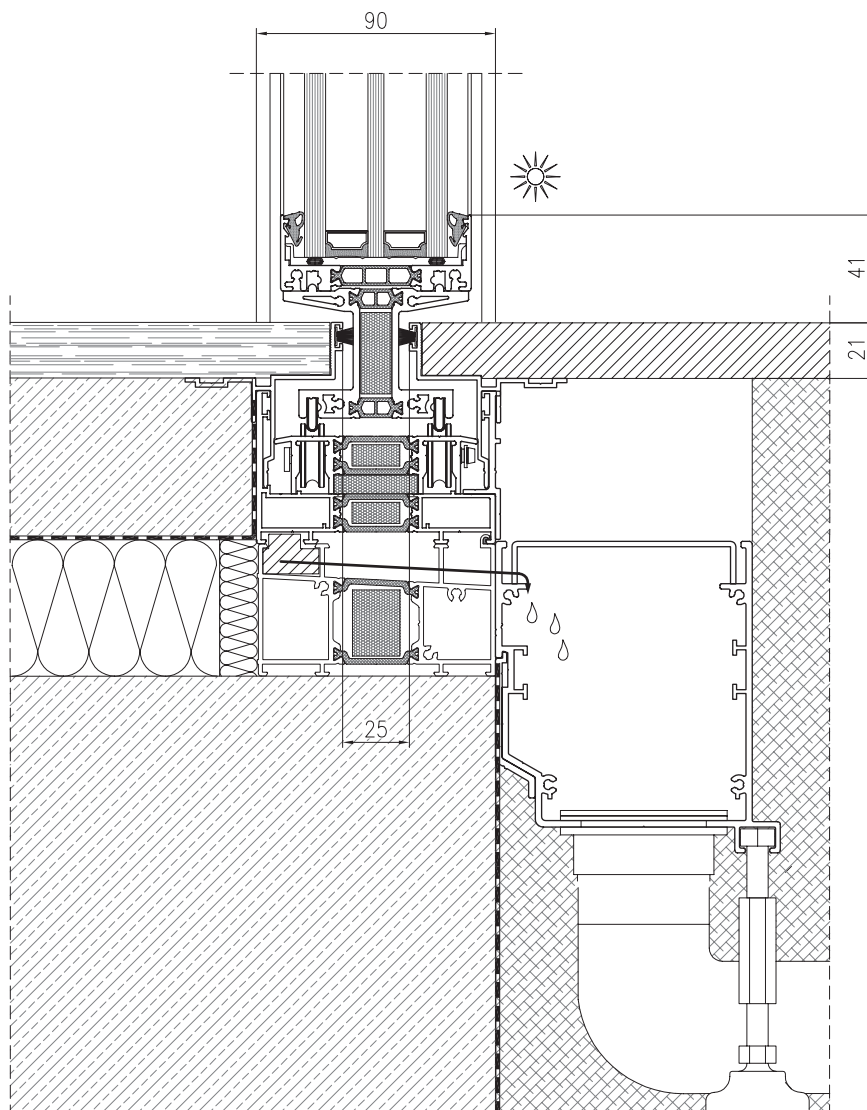

## MOREVIEW TRIEDA S - VÝHODY SYSTÉMU

- pohodlné používanie a čistenie,
- ľahké presúvanie krídiel,
- inovatívne riešenie pre náročných zákazníkov,
- žiadny tepelný most – hliníkový I-profil s tepelnou preložkou (priehradkou) zabraňuje vzniku kondenzátu a prípadnému premrzaniu na úrovni prahu,
- veľmi široké možnosti usporiadania,
- možnosť automatického otvárania, čo umožňuje zvýšiť hmotnosť krídla na 1200 kg (max. 400 kg pri manuálnom otváraní),
- spodný rám a pojazdový mechanizmus sú zapustené do podlahy, vďaka čomu sú úplne neviditeľné,
- systém sa vyznačuje estetickou, úzkou, len 25 mm štrbinou,
- možnosť kombinovať s inými systémami Yawal.

### ŠTRBINOVÉ RIEŠENIE

MOREVIEW TRIEDA S je ultra moderné riešenie, ktoré umožňuje takmer úplne zmazať hranicu medzi interiérom a exteriérom. Všetky konštrukčné prvky sú ukryté pod podlahou. Používateľ vidí len úzke „štrbiny“. Toto riešenie poskytuje prakticky neobmedzené možnosti usporiadania podlahy na mieste styku interiéru a exteriéru domu, napr. terasy.