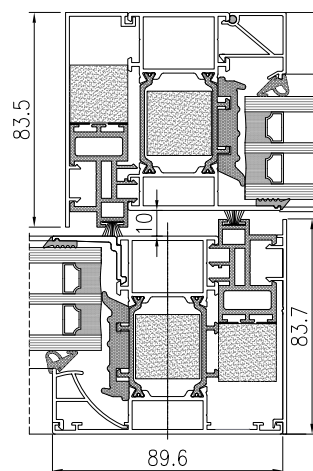

PRIEREZ DORAZOM V MIESTE STYKU
SO STENOU PROFILU TM 77N

TM 77N/62HI AUTOMATICKÉ DVERE
- SYSTÉM DVERÍ S TEPELNOU IZOLÁCIOU