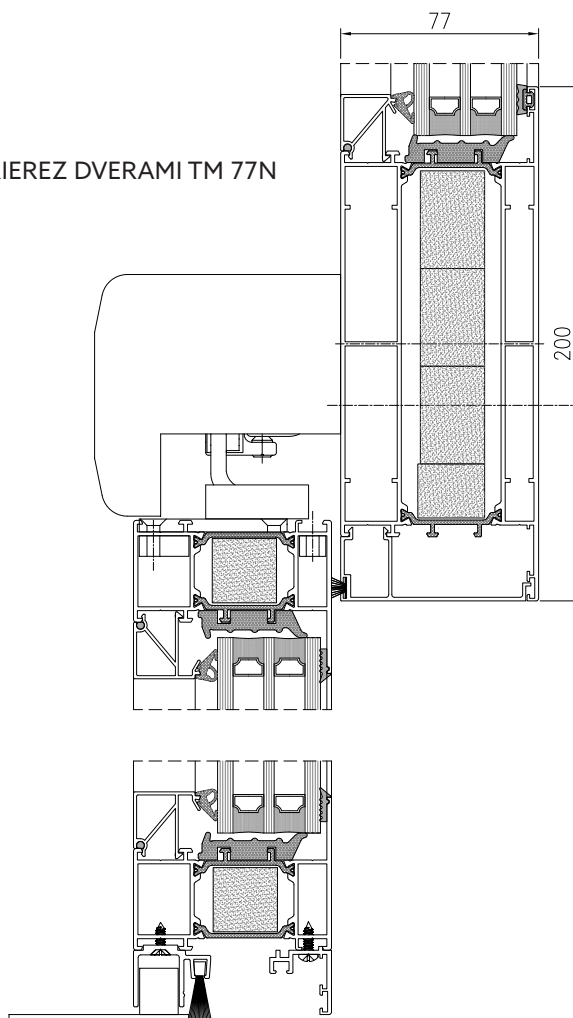

PRIEREZ DVERAMI TM 77N